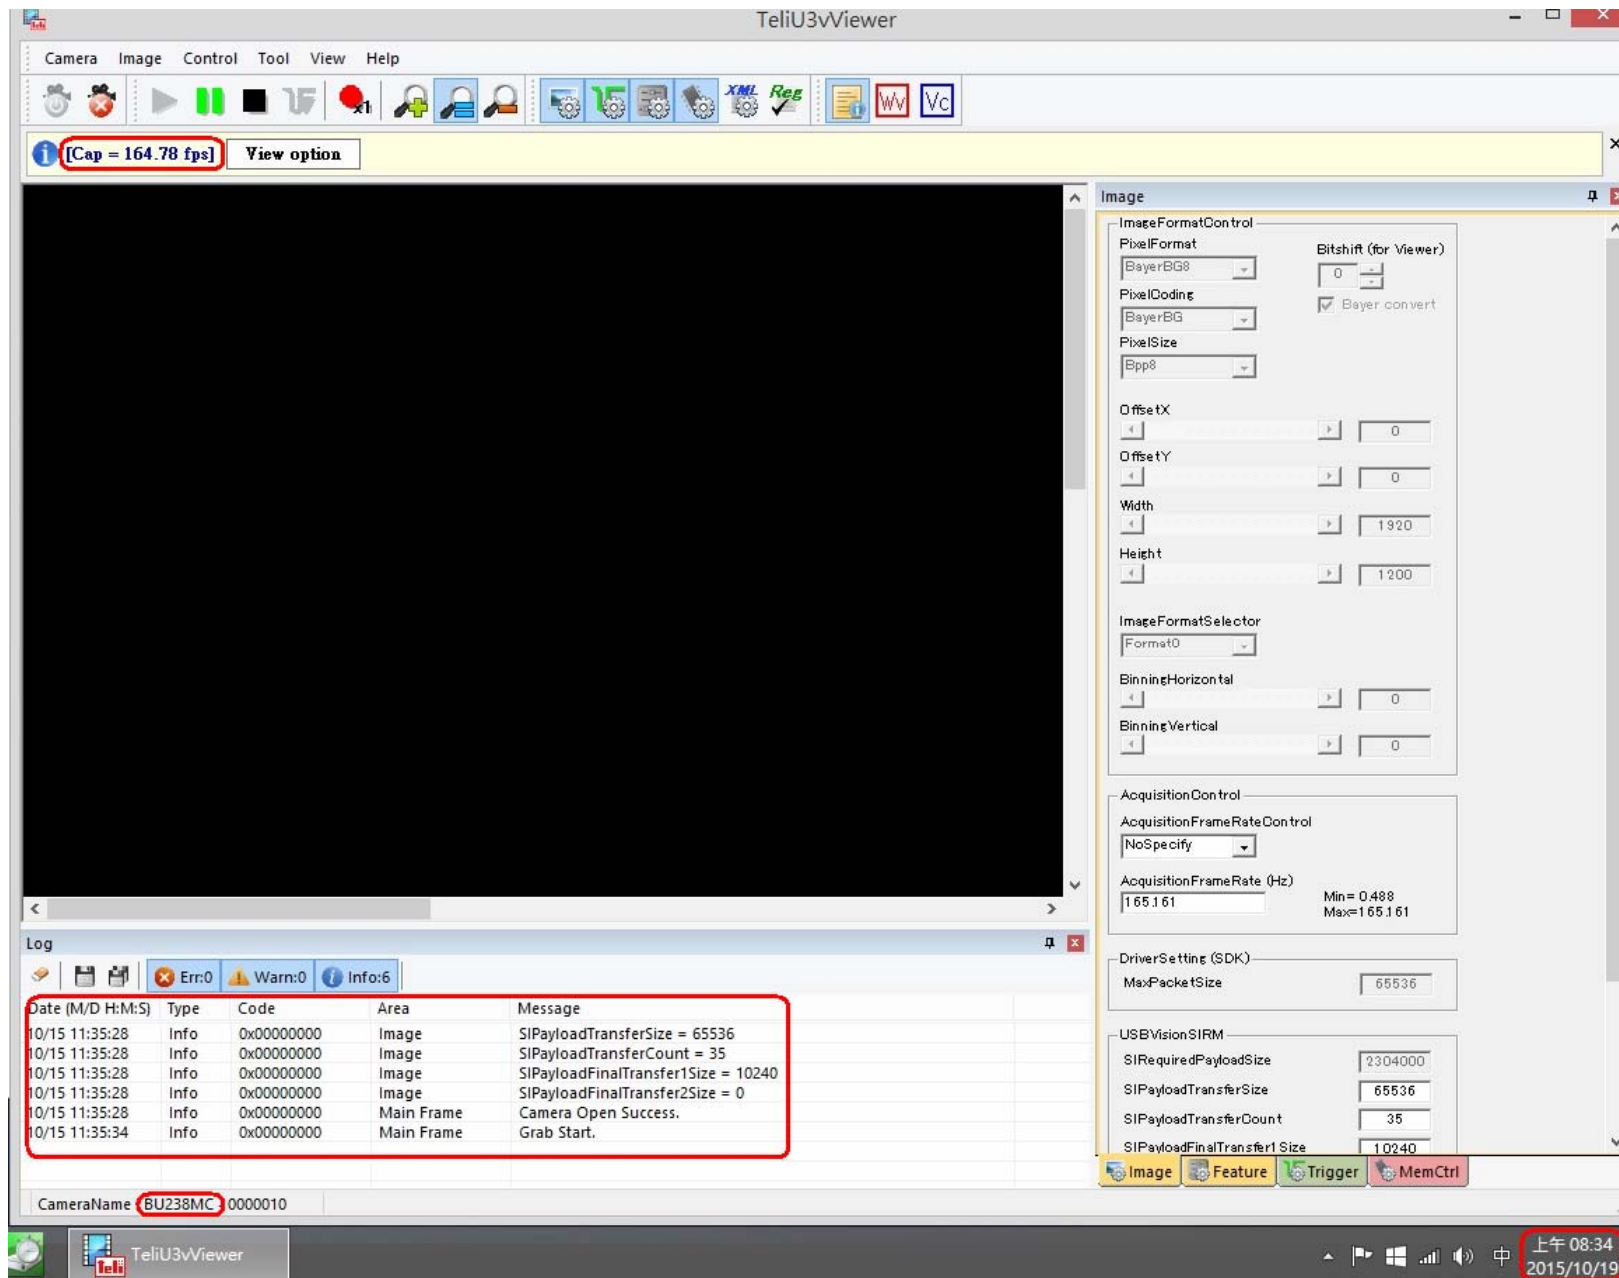

Tested Camera : BU238MC

Tested time : 93h

TelusViewer

File Explorer - TelusViewer

Date	Type	Class	Size	Message
10/16 11:28:24	info	500000000	10MB	2016/10/16 11:28:24
10/16 11:28:25	info	500000000	10MB	2016/10/16 11:28:25
10/16 11:28:26	info	500000000	10MB	2016/10/16 11:28:26
10/16 11:28:27	info	500000000	10MB	2016/10/16 11:28:27
10/16 11:28:28	info	500000000	10MB	2016/10/16 11:28:28
10/16 11:28:29	info	500000000	10MB	2016/10/16 11:28:29
10/16 11:28:30	info	500000000	10MB	2016/10/16 11:28:30
10/16 11:28:31	info	500000000	10MB	2016/10/16 11:28:31
10/16 11:28:32	info	500000000	10MB	2016/10/16 11:28:32
10/16 11:28:33	info	500000000	10MB	2016/10/16 11:28:33
10/16 11:28:34	info	500000000	10MB	2016/10/16 11:28:34
10/16 11:28:35	info	500000000	10MB	2016/10/16 11:28:35
10/16 11:28:36	info	500000000	10MB	2016/10/16 11:28:36
10/16 11:28:37	info	500000000	10MB	2016/10/16 11:28:37
10/16 11:28:38	info	500000000	10MB	2016/10/16 11:28:38
10/16 11:28:39	info	500000000	10MB	2016/10/16 11:28:39
10/16 11:28:40	info	500000000	10MB	2016/10/16 11:28:40
10/16 11:28:41	info	500000000	10MB	2016/10/16 11:28:41
10/16 11:28:42	info	500000000	10MB	2016/10/16 11:28:42
10/16 11:28:43	info	500000000	10MB	2016/10/16 11:28:43
10/16 11:28:44	info	500000000	10MB	2016/10/16 11:28:44
10/16 11:28:45	info	500000000	10MB	2016/10/16 11:28:45
10/16 11:28:46	info	500000000	10MB	2016/10/16 11:28:46
10/16 11:28:47	info	500000000	10MB	2016/10/16 11:28:47
10/16 11:28:48	info	500000000	10MB	2016/10/16 11:28:48
10/16 11:28:49	info	500000000	10MB	2016/10/16 11:28:49
10/16 11:28:50	info	500000000	10MB	2016/10/16 11:28:50
10/16 11:28:51	info	500000000	10MB	2016/10/16 11:28:51
10/16 11:28:52	info	500000000	10MB	2016/10/16 11:28:52
10/16 11:28:53	info	500000000	10MB	2016/10/16 11:28:53
10/16 11:28:54	info	500000000	10MB	2016/10/16 11:28:54
10/16 11:28:55	info	500000000	10MB	2016/10/16 11:28:55
10/16 11:28:56	info	500000000	10MB	2016/10/16 11:28:56
10/16 11:28:57	info	500000000	10MB	2016/10/16 11:28:57
10/16 11:28:58	info	500000000	10MB	2016/10/16 11:28:58
10/16 11:28:59	info	500000000	10MB	2016/10/16 11:28:59
10/16 11:29:00	info	500000000	10MB	2016/10/16 11:29:00