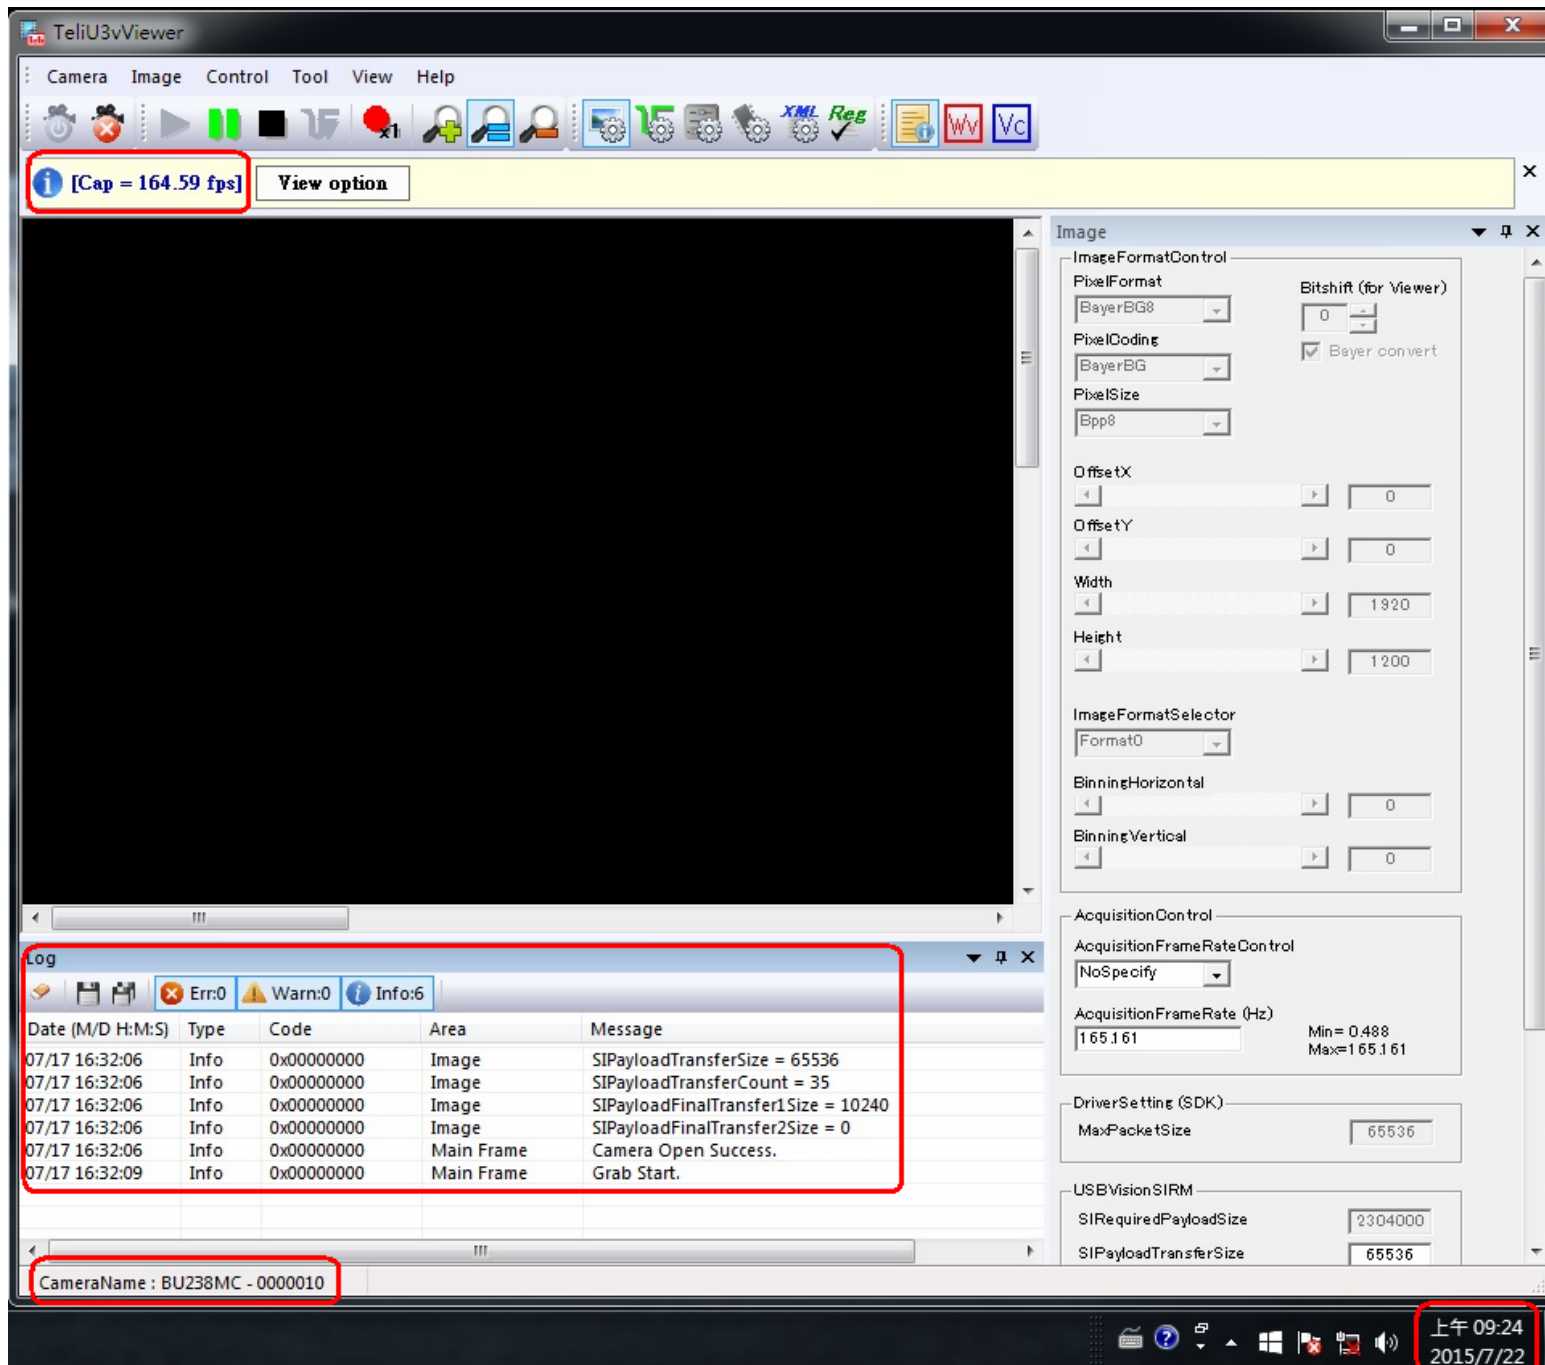

JARGY CO., LTD.

Test Report

Model : CBL-ED302MBCSWB-20m

Ver : 1.0

Date : 2015/7/22

Camera Brand Name : Toshiba Teli

Test Platform

Type	PC		
Model	ASUS Z97-A		
OS	Windows 7 Home Premium 64Bit		
CPU	Intel Core i3-4130		
HDD	SATA III 500GB		
RAM	DDR3 4GB		
USB 3.0	6 Ports(Intel Z97)		

Tested Camera : BU238MC

Tested time : 112h

Serial No.: #1GM0AD678515
Part No.: BOMB01D0-MOUAY0
Z97-A
Check Number: 1712

JARGY CO., LTD.

Test Report

Model : CBL-ED302MBCSWB-25m

Ver : 1.0

Date : 2015/10/12